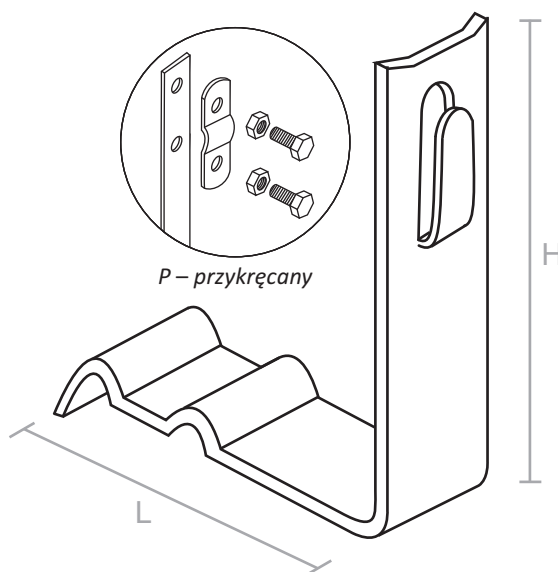

## Uchwyt pod dachówkę Roben Monza Plus

Służy do prowadzenia drutu odgromowego na dachach krytych dachówką Roben Monza Plus.

NR KAT.	L (mm)	H (mm)	MATERIAŁ	MONTAŻ
2.05.03	150	110	Ocynk	Zaciśnięcie
2.05.03.P	150	110	Ocynk	Przykręcany